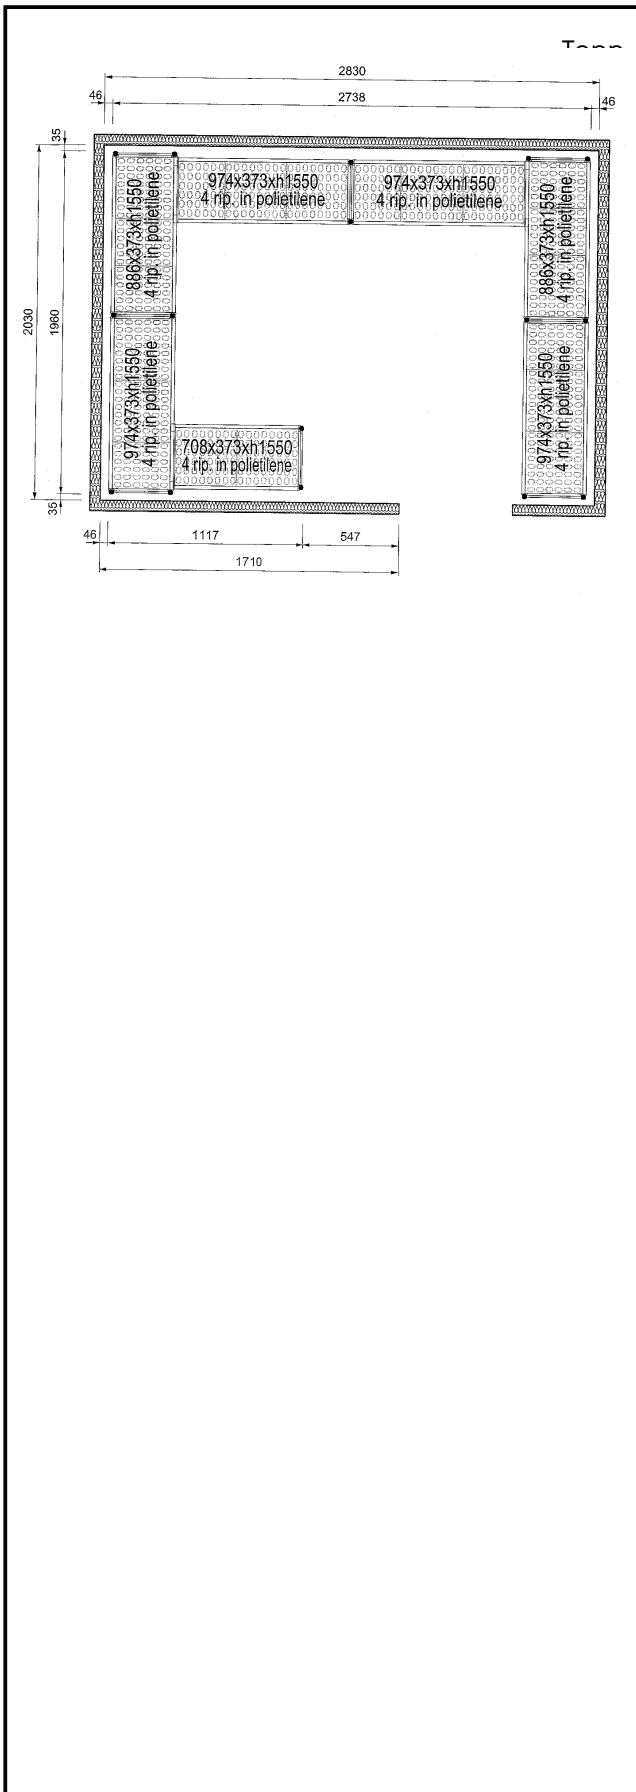

Kort specifikation

Pos. _____

Hyllor för hörnplacering längs sidorna av kylrummet (2830x2030 mm).

4 hyllnivåer

Plasthyllor med 373mm djup

Aluminiumstegar (20 micron) med 1550 mm höjd

Justerbara fötter

Maxvikt 4000kg

Viktig information

External dimensions, length

137106 (CRS2820)	1117-1960-2738-1960 mm
Ytermått, djup	373 mm
Ytermått, höjd	1550 mm
Max kapacitetvikt:	4000 kg
Nettovikt:	108 kg